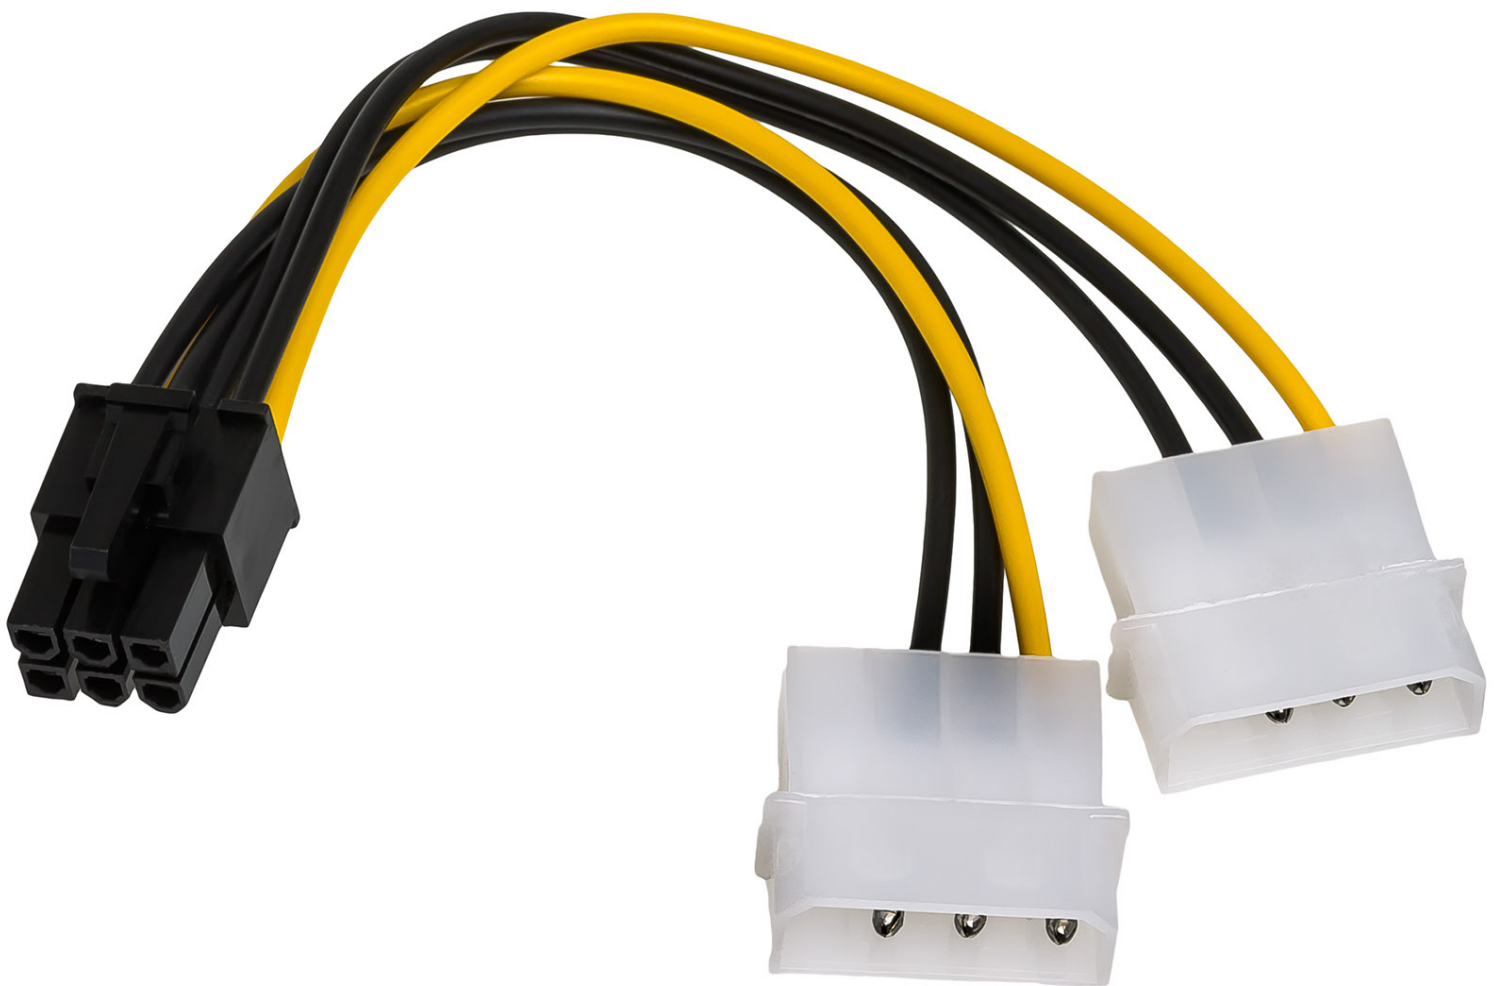

Аксессуары
Model: AK-CA-13

Код продукта	AK-CA-13
Тип продукта	Аксессуары
Длина кабеля	15 cm
Штекер кабеля #1	2 x штырьковый разъем MOLEX
Штекер кабеля #2	Разъем PCI Express (6-контактный)
пакет	UniBag
размер продукта (L x W x H)	110 x 75 x 20 mm
Размер посылки (L x W x H)	114 x 105 x 21 mm
Вес нетто	9.7 g
Вес брутто	13.7 g
EAN код	5901720131355
Гарантия	24 месяца

Описание

Адаптер Akuga® AK-CA-13, состоящий из двух слотов MOLEX и одного 6-контактного разъема PCI-E, разработанного специально для блоков питания АТХ, не оборудованных разъемом PCI-E. Его также можно использовать в качестве дополнительного разъема PCI-E, если вам нужно подключить дополнительную видеокарту. Обратите внимание на максимальную мощность источника питания, указанную изготовителем в спецификации продукта.